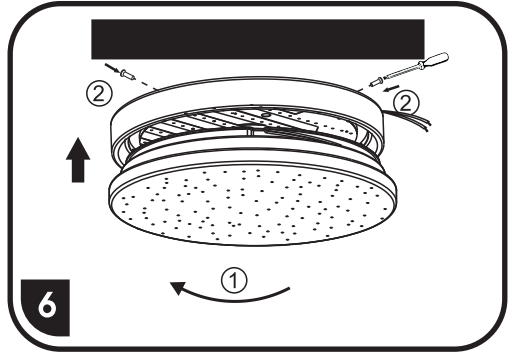

WLD400-24W/LED

WLD500-60W/LED

WLD600-80W/LED

SVÍTIDLA JSOU JIŽ Z VÝROBY
SPÁROVANÁ S DÁLKOVÝM OVLADAČEM

3000K

4200K

6500K