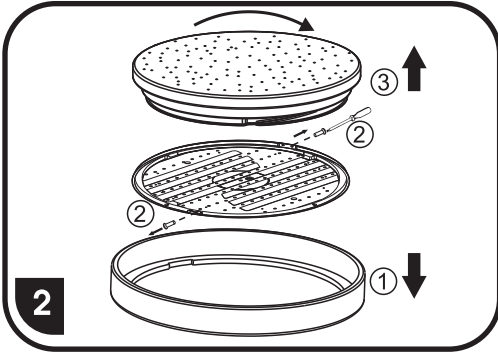

WLD400-24W/LED

WLD500-60W/LED

WLD600-80W/LED

SVÍTIDLA JSOU JIŽ Z VÝROBY
SPÁROVANÁ S DÁLKOVÝM OVLADAČEM

3000K

4200K

6500K