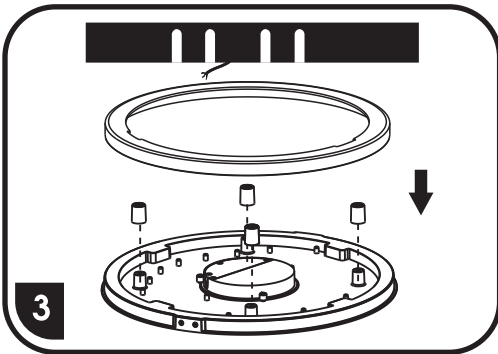

WLD400-24W/LED

WLD500-60W/LED

WLD600-80W/LED

SVÍTIDLA JSOU JIŽ Z VÝROBY
SPÁROVANÁ S DÁLKOVÝM OVLADAČEM

3000K

4200K

6500K