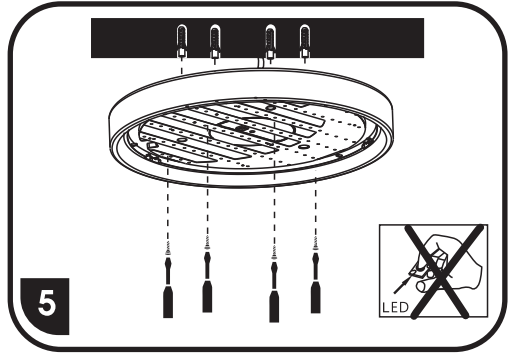

WLD400-24W/LED

WLD500-60W/LED

WLD600-80W/LED

SVÍTIDLA JSOU JIŽ Z VÝROBY
SPÁROVANÁ S DÁLKOVÝM OVLADAČEM

3000K

4200K

6500K