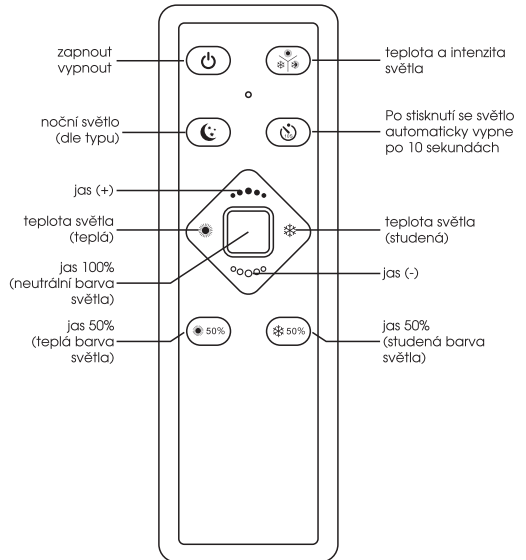

WLD400-24W/LED

WLD500-60W/LED

WLD600-80W/LED

SVÍTIDLA JSOU JIŽ Z VÝROBY
SPÁROVANÁ S DÁLKOVÝM OVLADAČEM

3000K

4200K

6500K