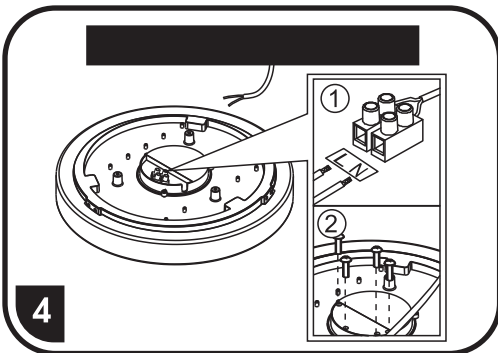

WLD400-24W/LED

WLD500-60W/LED

WLD600-80W/LED

SVÍTIDLA JSOU JIŽ Z VÝROBY
SPÁROVANÁ S DÁLKOVÝM OVLADAČEM

3000K

4200K

6500K